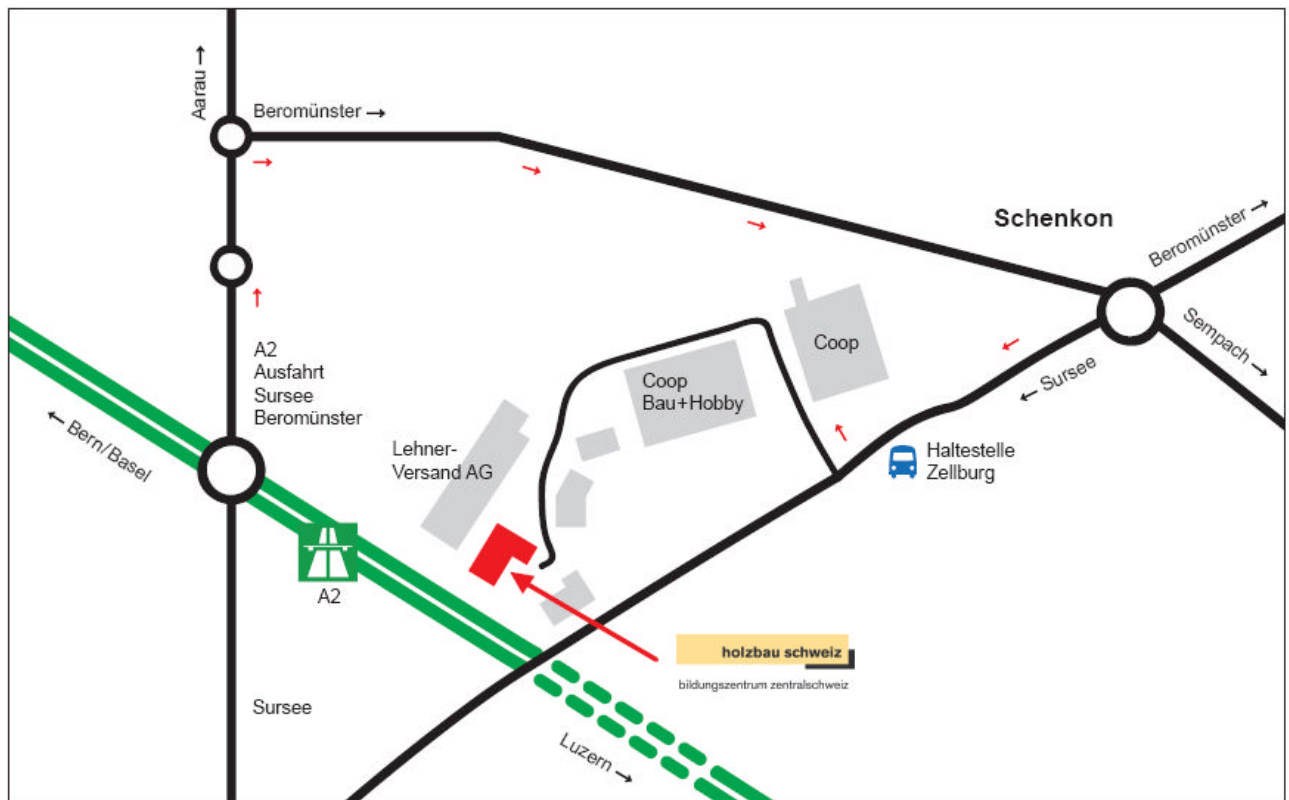

Situationsplan

Anreise ÖV

SBB	Luzern – Sursee (ca. 17 Min.) Olten – Sursee
Postauto	Sursee Richtung: Beromünster Sempach Beinwil am See jeweils bis Haltestelle Schenkon/ Zellburg (ca. 6 Min.) Fussmarsch ab Haltestelle ca. 5 Min.

Anfahrt PW

Autobahnausfahrt Sursee, Richtung Beromünster, beim Kreisell Schenkon Richtung Sursee, Einfahrt zwischen beiden Coop benützen