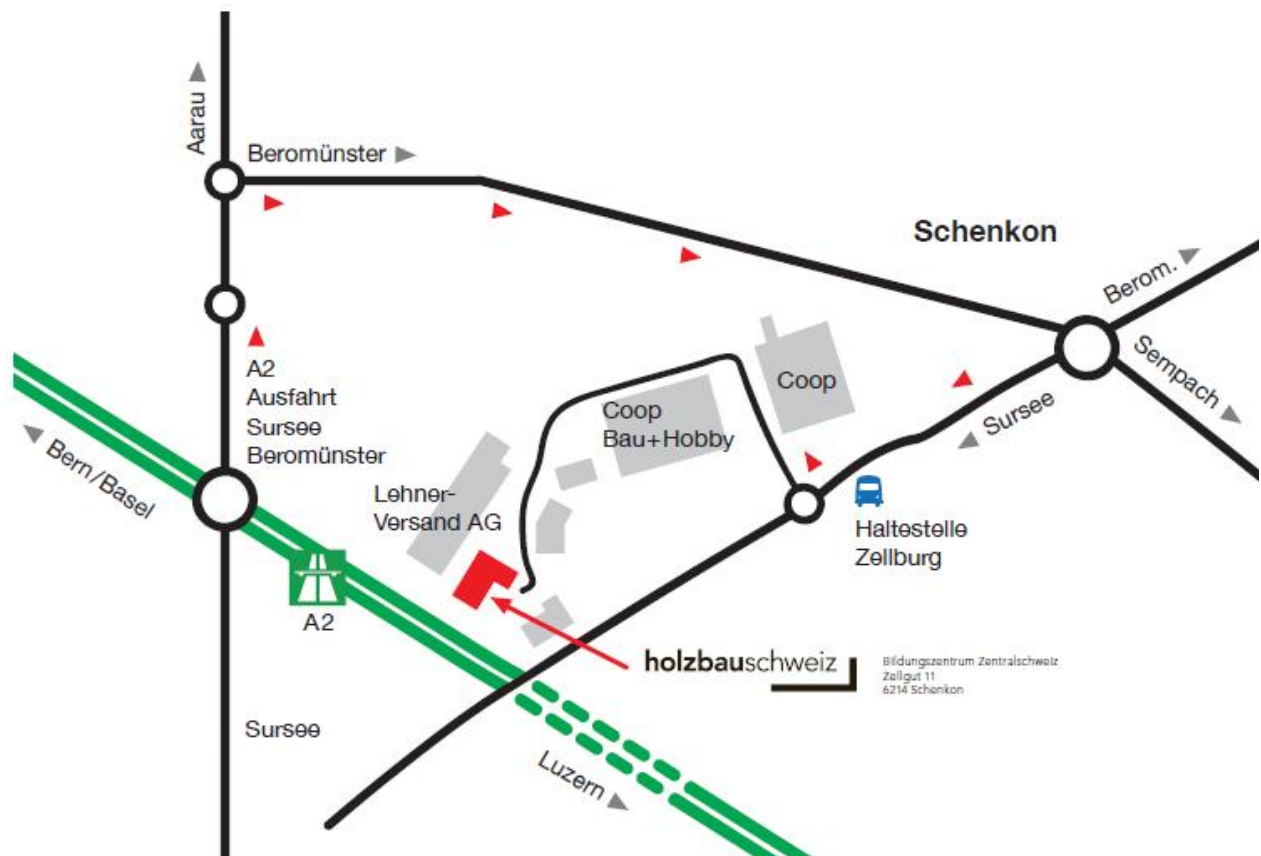

Anreise

Situationsplan

Anreise ÖV

SBB	Luzern – Sursee (ca. 17 Min.)	
	Olten – Sursee	
Postauto	Sursee Richtung (3 Linien):	Beromünster Sempach Beinwil am See

jeweils bis Haltestelle Schenkon/ Zellburg (ca. 7 Min.)
Fussmarsch ab Haltestelle ca. 5 Min.

Fahrplan: www.sbb.ch

Anfahrt PW

Autobahnausfahrt Sursee, Richtung Beromünster, beim Kreisell in Schenkon Richtung Sursee, Einfahrt zwischen beiden Coop benützen